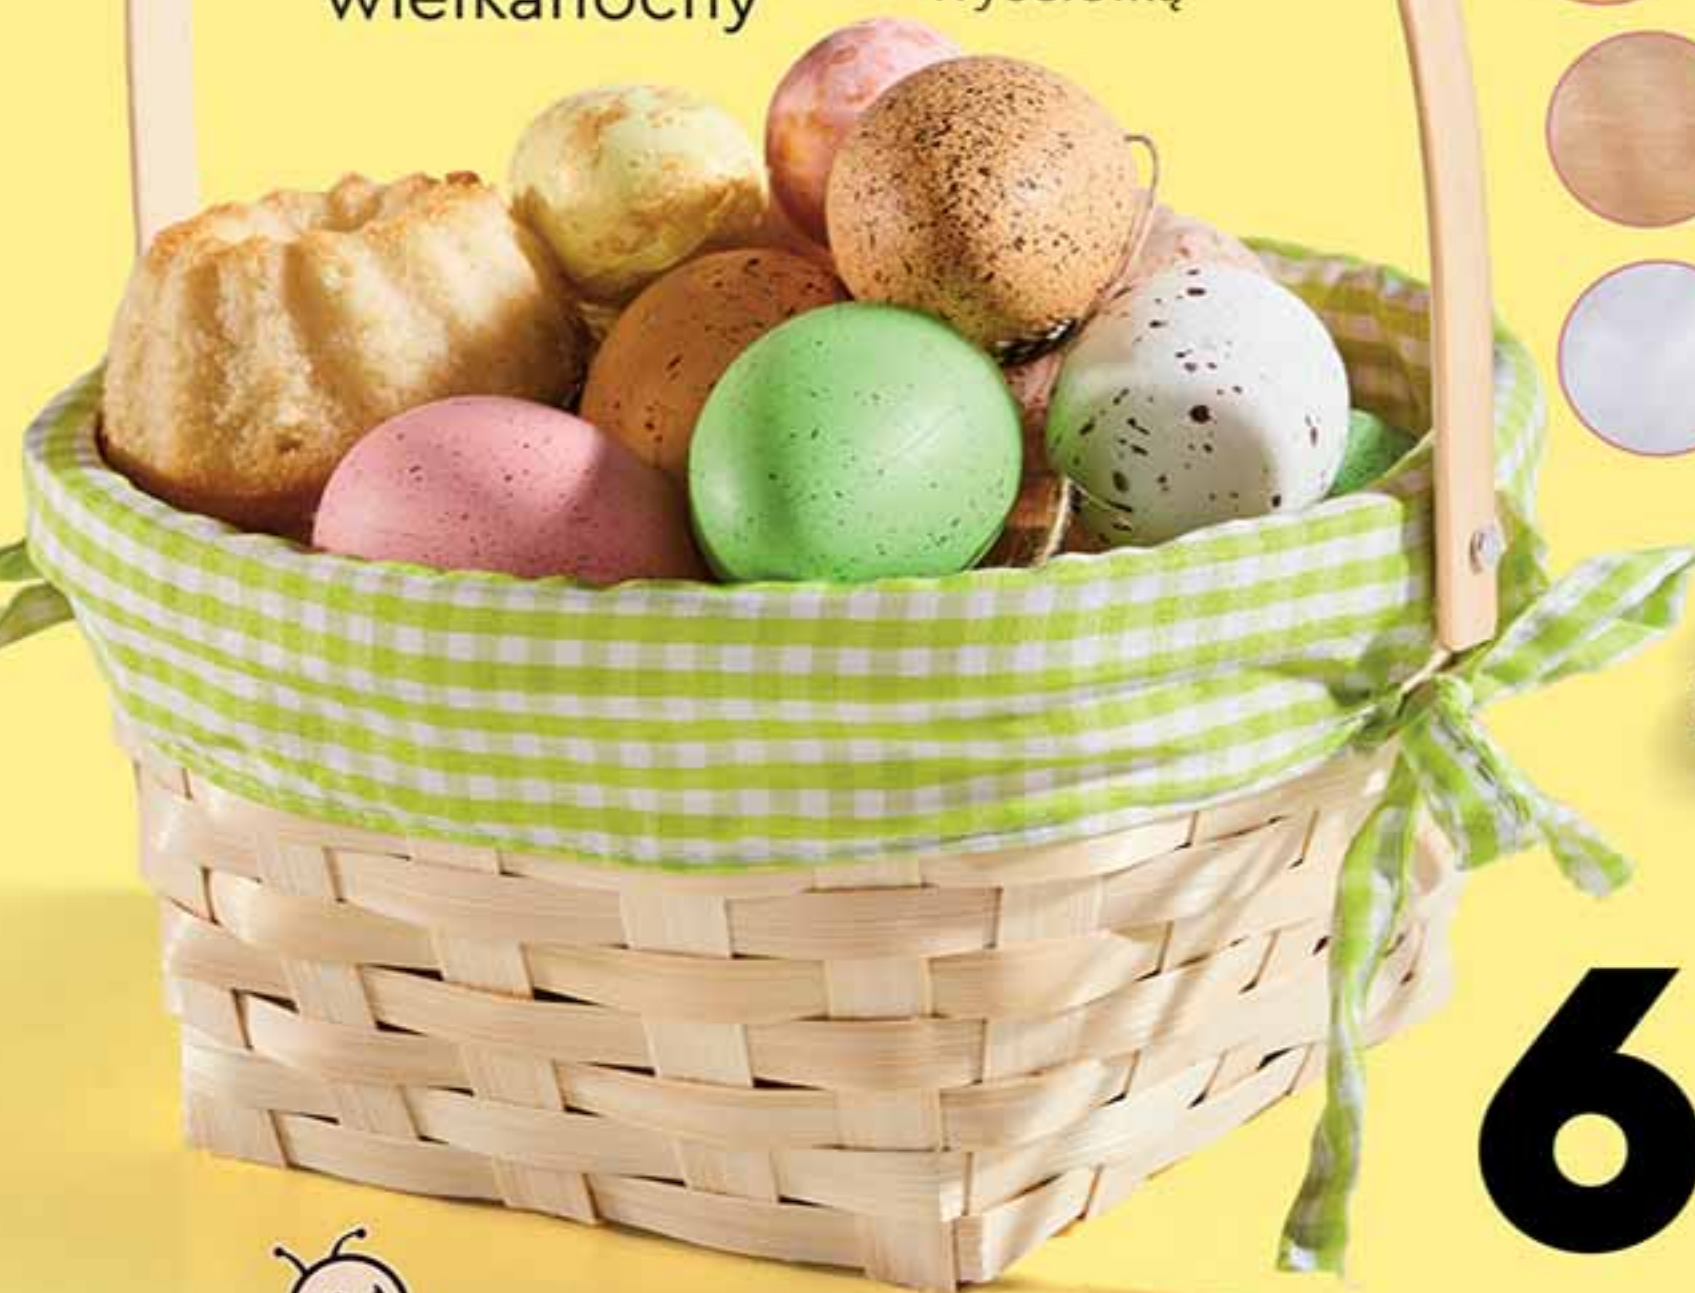

GOTOWI NA

899
/szt.
lub zest.

SUPERHIT

Kurczaczki wielkanocne*

- różne wzory i zestawy

1999
/szt.

Koszyczek wielkanocny*

- z ozdobną wyściółką