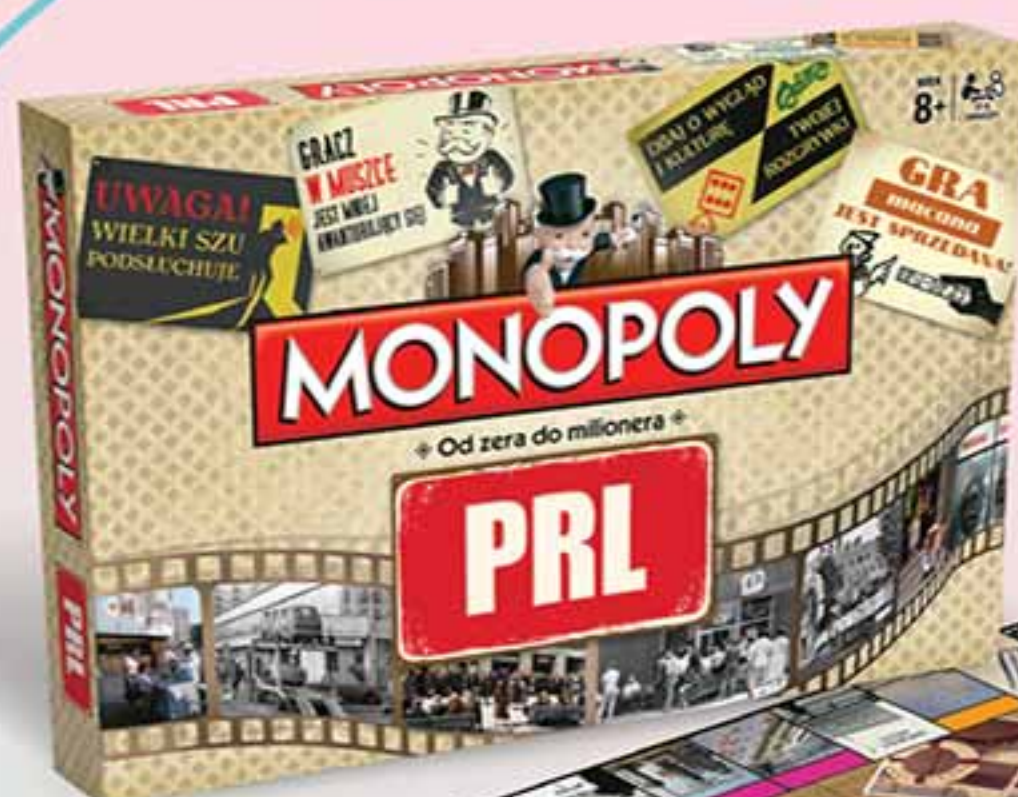

Do wyboru:

- Dentysta
- Fryzjer
- Weterynarz
- Lodziarnia
- Fun Factory

*pobudza
kreatywność
i ćwiczy motorykę
mata*

MONOPOLY

99⁻
/opak.

- do wyboru: PRL,
Polska jest piękna, Koty

**Gra planszowa
Monopoly***

zajaczka!

OD PONIEDZIAŁKU 11.03
DO NIEDZIELI 24.03

999

/opak.

Wielkanocny
zestaw
kreatywny

dotyczy dekoracji
do samodzielnego
wykonania

- do wyboru m.in.:
witrażyki do malowania
z farbkami i pędzelkiem,
kolorowanki z kredkami,
szablony do malowania
jajek, świąteczne zestawy
z serii Zrób to sam, ozdoby,
zawieszki, naklejki