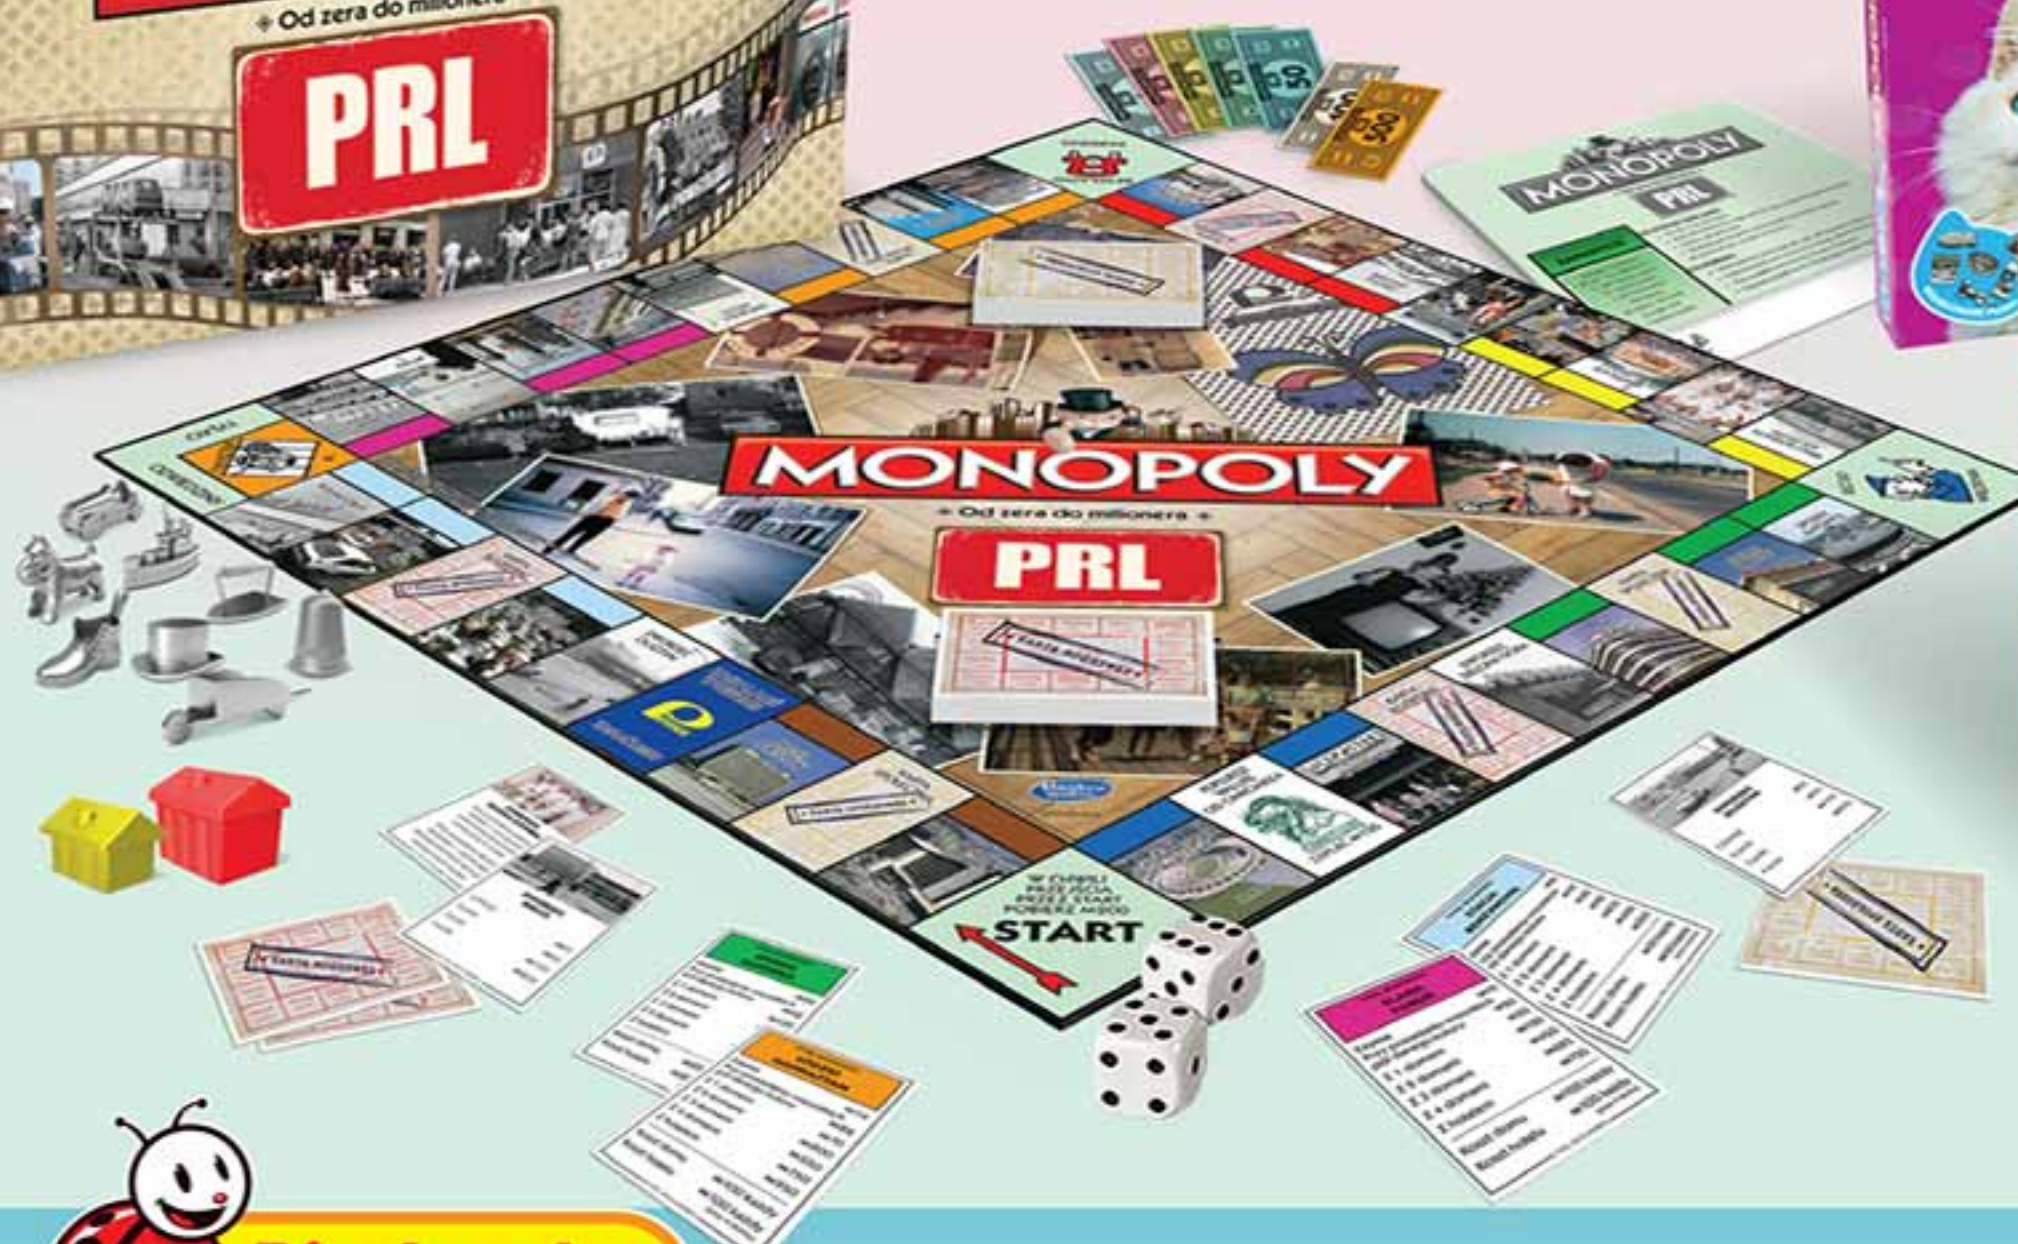

Do wyboru:

- Dentysta
- Fryzjer
- Weterynarz
- Lodziarnia
- Fun Factory

*pobudza
kreatywność
i ćwiczy motorykę
mata*

MONOPOLY

99⁻
/opak.

- do wyboru: PRL,
Polska jest piękna, Koty

**Gra planszowa
Monopoly***

zajaczka!

OD PONIEDZIAŁKU 11.03
DO NIEDZIELI 24.03

999

/opak.

Wielkanocny
zestaw
kreatywny

dotyczy dekoracji
do samodzielnego
wykonania

- do wyboru m.in.:
witrażyki do malowania
z farbkami i pędzelkiem,
kolorowanki z kredkami,
szablony do malowania
jajek, świąteczne zestawy
z serii Zrób to sam, ozdoby,
zawieszki, naklejki