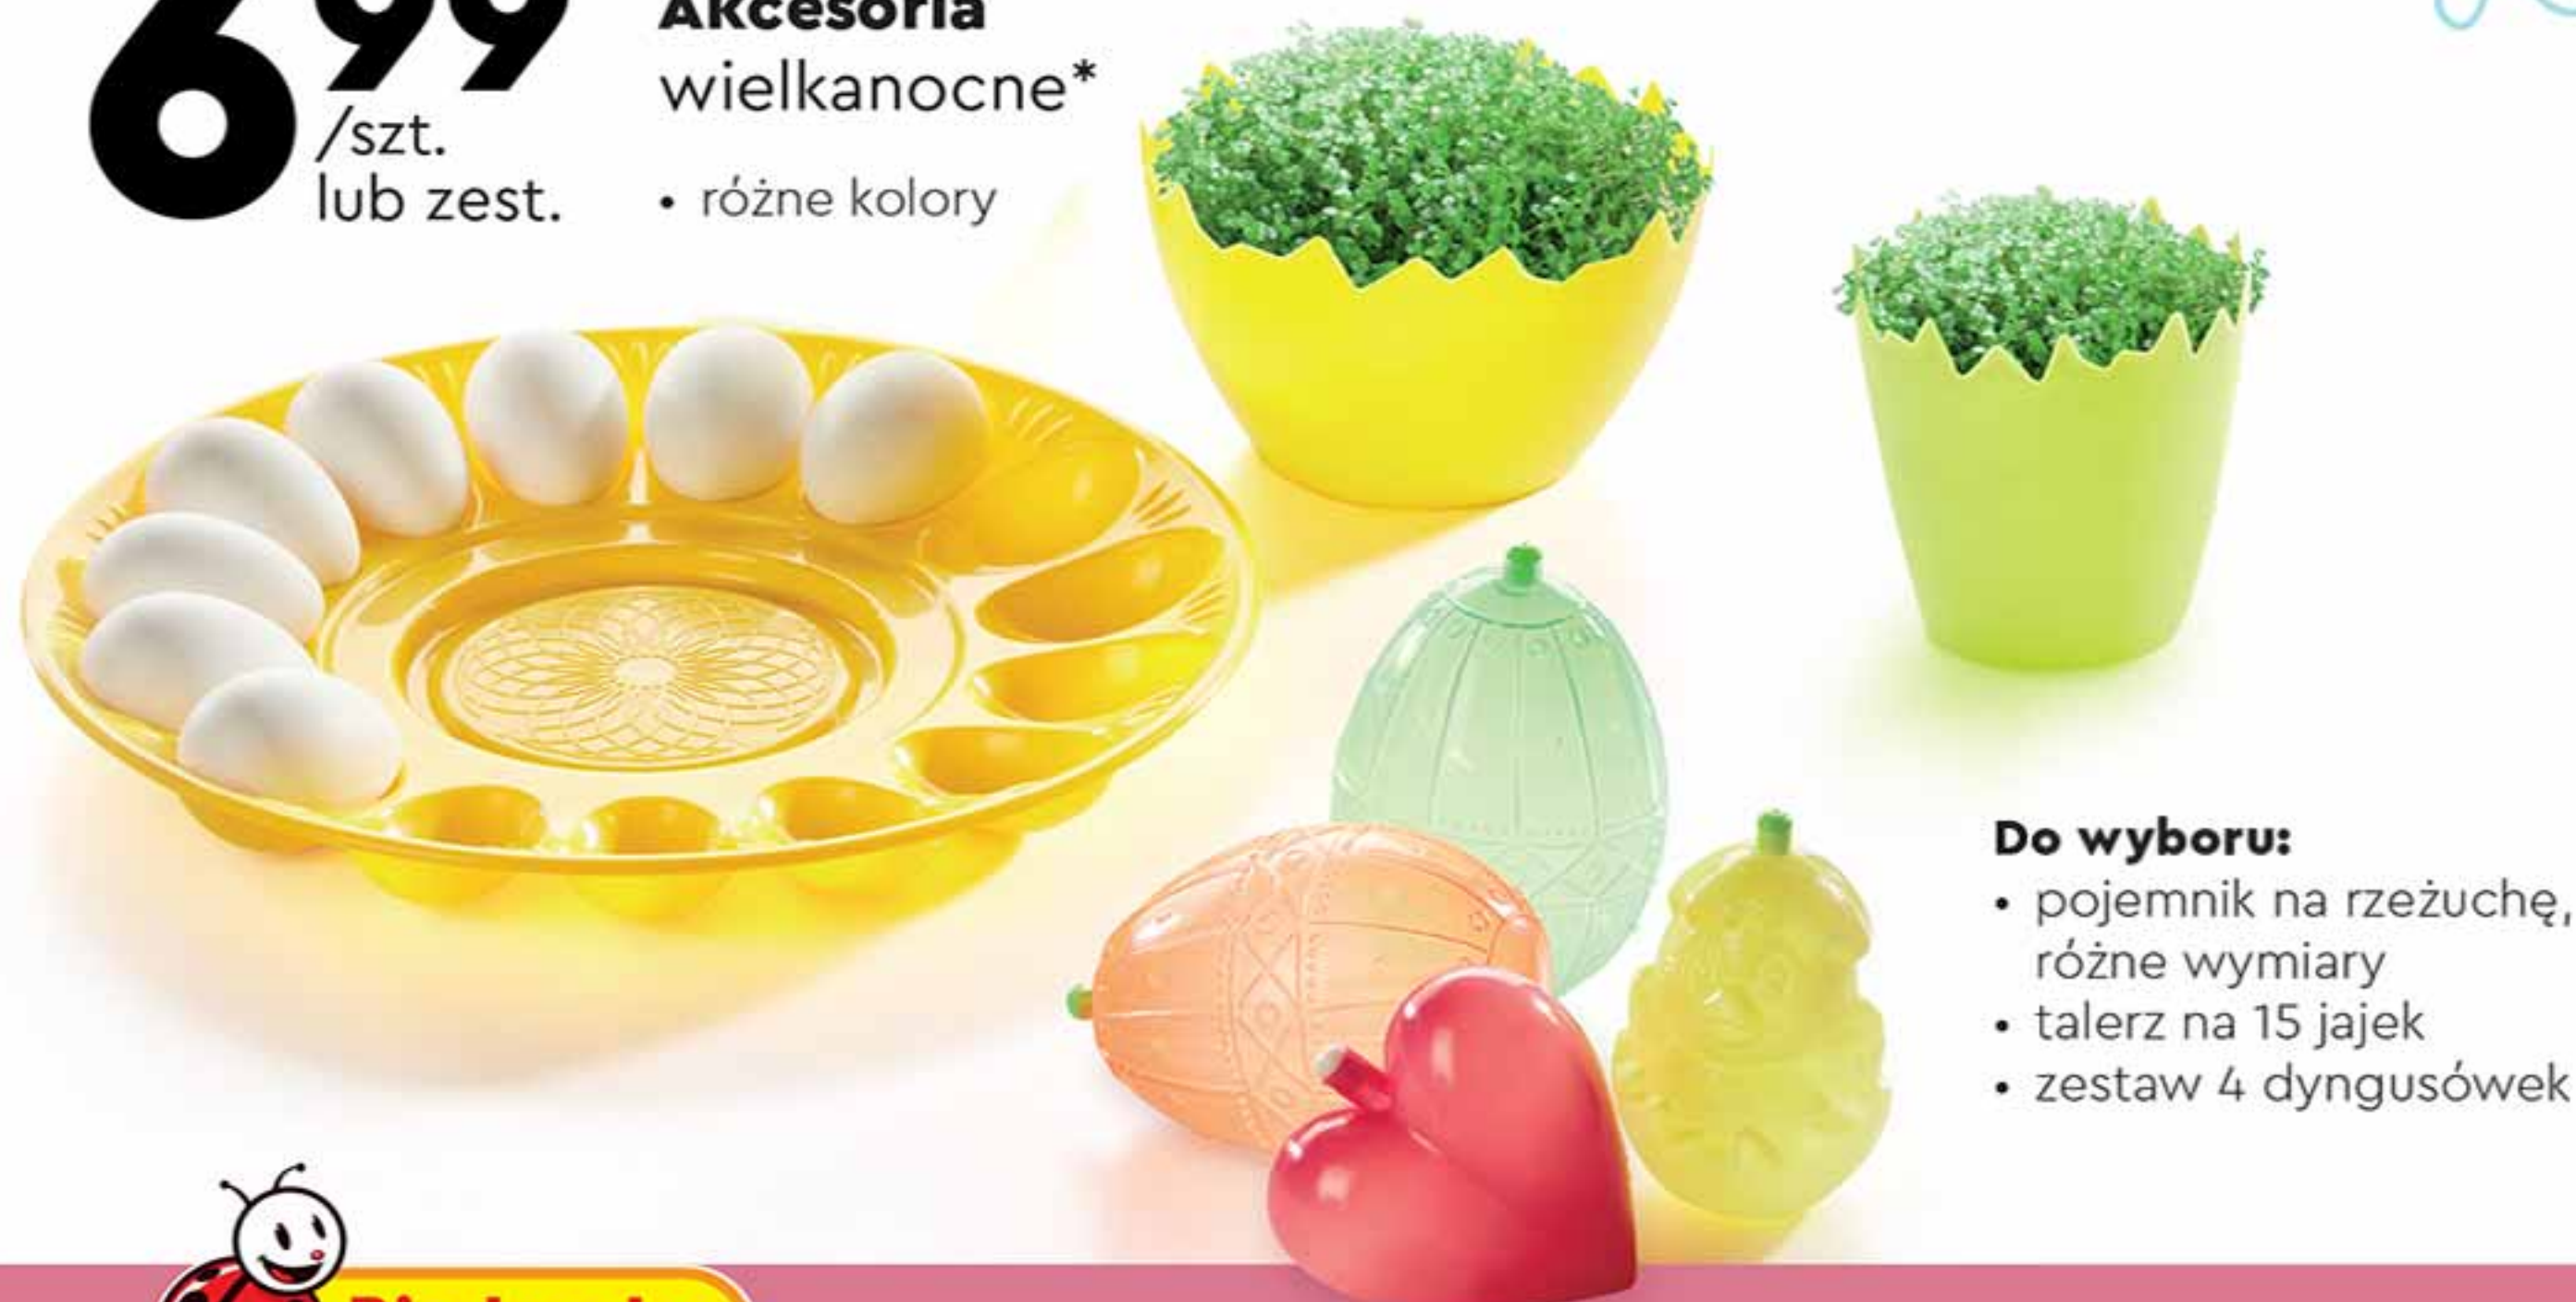

Zajaczki
ceramiczne*

- do wyboru zajaczek o wys. ok. 9 cm
lub zestaw 4 zajaczków o wys. ok. 4 cm
- różne wzory i kolory

6.99
/szt.
lub zest.

Akcesoria
wielkanocne*

- różne kolory

Do wyboru:

- pojemnik na rzeżuchę,
różne wymiary
- talerz na 15 jajek
- zestaw 4 dyngusówek