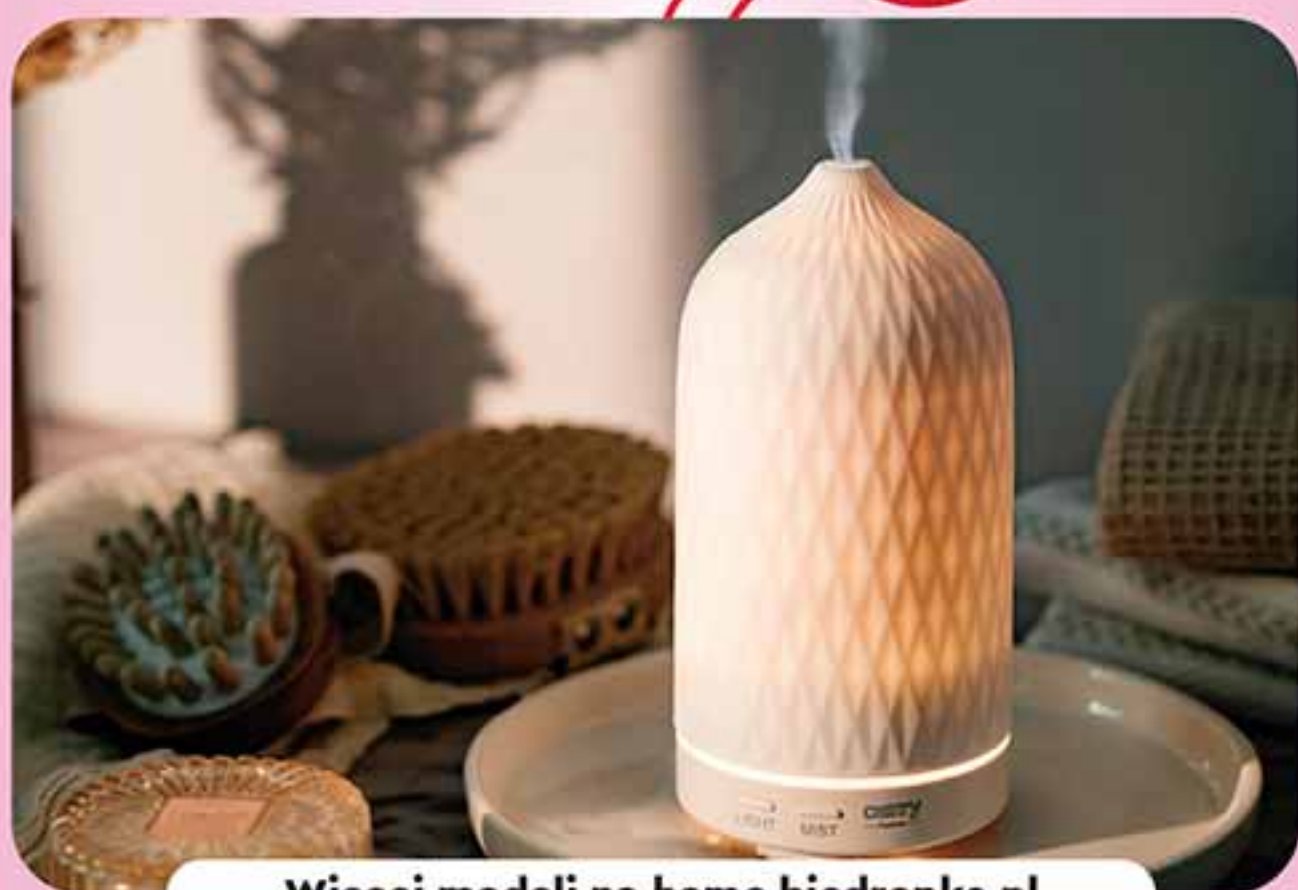

NA DZIEŃ KOBIET

Biedronka
home

OFERTA
OD 25.02 DO 10.03
do wyczerpania zapasów

~~139-*~~
99- /szt.

**Ultradźwiękowy
dyfuzor zapachowy**
Camry 7970,
100 ml

* Najniższa cena z 30 dni
przed obniżką.

TANIEJ
28%

Więcej modeli na home.biedronka.pl

~~199-*~~
99- /szt.

Smartwatch
Tracer SMR2
Classy 1,39"

* Najniższa cena z 30 dni
przed obniżką.

TANIEJ
50%