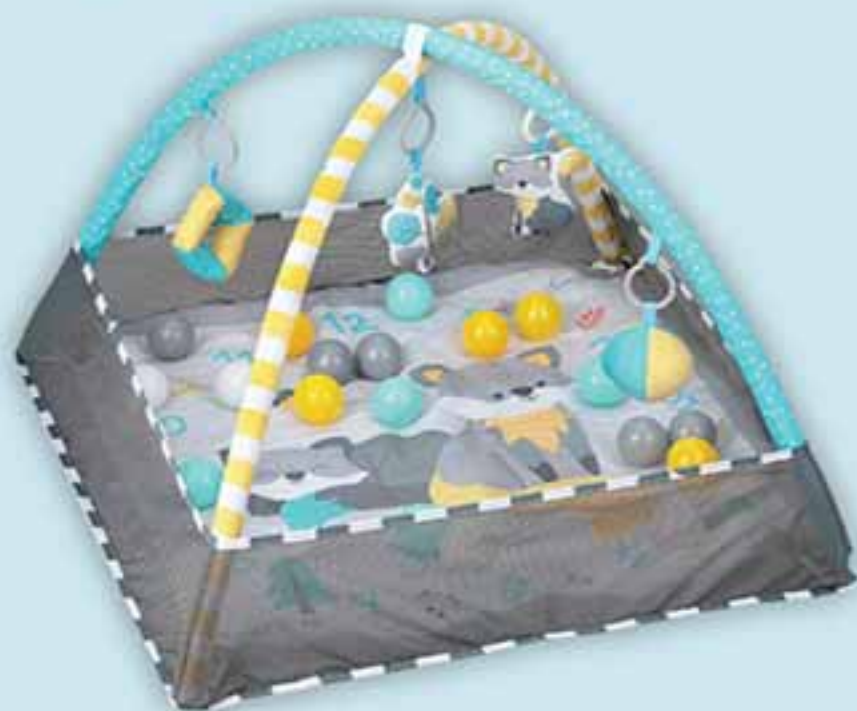

Mata edukacyjna
MoMi Lamis**28% TANIEJ**~~139^{*}~~**99⁻** /szt.

* Najniższa cena z 30 dni przed obniżką.

Wózek spacerowy
MoMi Estelle**33% TANIEJ**~~449^{*}~~**299⁻** /szt.

* Najniższa cena z 30 dni przed obniżką.