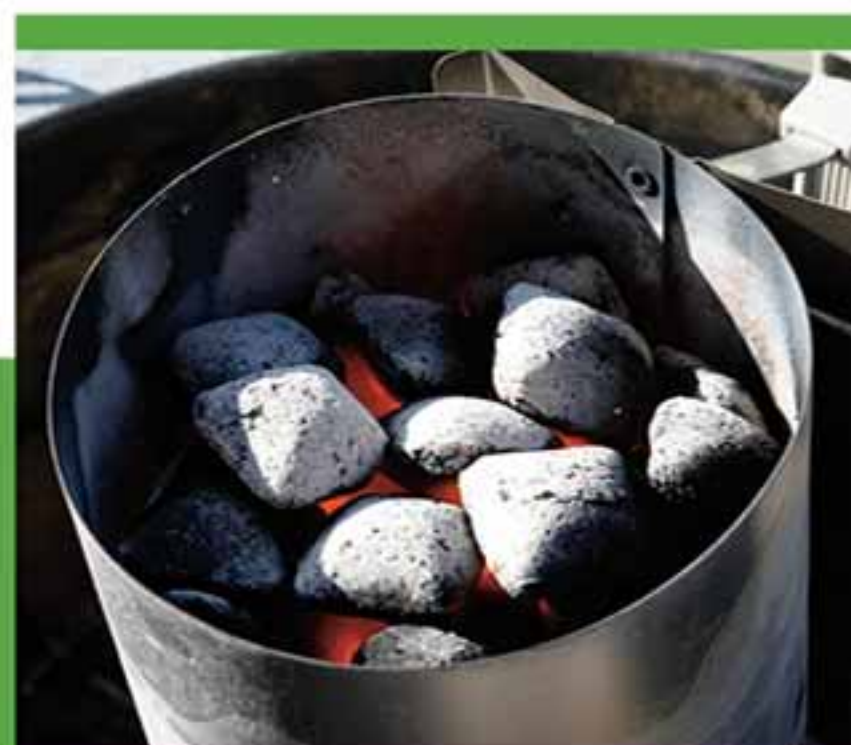

Jak rozpalić grill za pomocą kominu? To proste! Na palenisku ułóż podpałkę w kostkach i ją podpal. Wypełniony węglem komin do grilla postaw nad paleniskiem z palącą się podpałką. Po 15-20 minutach, gdy węgiel uzyska odpowiednią temperaturę i pokryje się szarym popiołem, przesyp zawartość kominu do paleniska grilla. I gotowe!